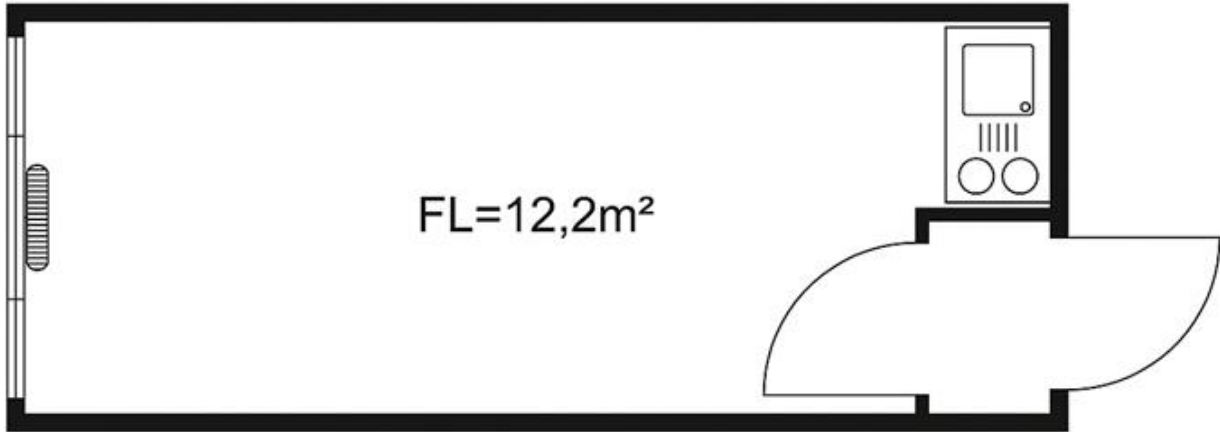

Raummodul 6,0x2,5 m mit Windfang, Pantry

Technische Spezifikationen

Typ	CC625-KK
Innenhöhe licht (mm)	2500
Elektroinstallation, Container	nach VDE 0100, 380/220 V 2 Anschlüsse CEE 32 A in Wandmulde,
Anschluss (V)	Verteilung mit FI-Schalter und Automaten
Schalter-Steckdosenkombination	Lichtschalter, 2 Lichtleisten 58 W, 3 Steckdosen, 1 Doppelsteckdose
Wandkonvektor	2 kW
Türen	1 ZK Außentür (ca. 875x2000 mm)
Ausstattung	1 Drehkipfenster, isolierverglast, Kunststoff-Rollladen mit Aufschubsicherung
Einrichtung	Windfang als Vorraum mit Innentür, Elektroboiler 5l
Sanitäreinrichtung	Kleinküche
Länge Transport (mm)	6058
Höhe Transport (mm)	2800
Breite Transport (mm)	2438
Einsatzgewicht (kg)	3150
Transportgewicht (kg)	3150
Art.-Nr.	CC625-KK

Pluspunkte

Raummodul 6,0×2,5 m mit Windfang, Pantry

Passendes Zubehör:

Aktenkleiderschrank (Blech)

Doppelstockbett

Einzelbett

Alternative Produkte:

Raummodul 6,0×2,5 m mit Windfang von Zeppelin
Rental GmbH & Co. KG

Raummodul 3,0×2,5 m von Fagus

Raummodul 6,0×2,5 m von Fagus

Raummodul 6,0×2,5 m mit Windfang, Pantry

Der direkte Weg zur Miete:

0800-1805 8888 (kostenfrei anrufen)

Der direkte Weg zum ausgewählten Produkt: